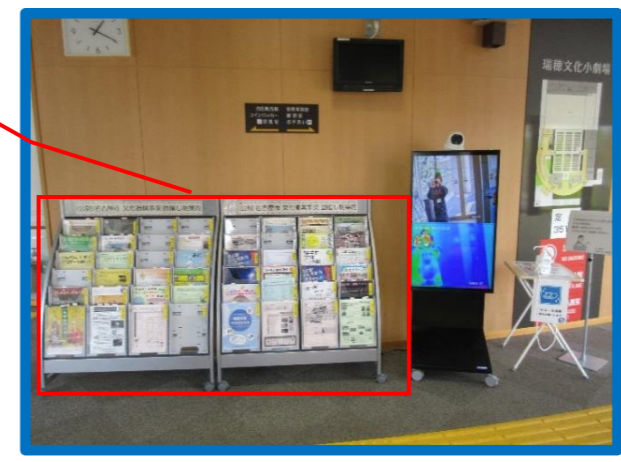

瑞穂文化小劇場 ロビー配置図

2024.03

※ご利用後は原状復帰をお願いします

【お願いごと】

- ロビー通路は避難経路も兼ねています。通路を物でふさいだりしないようご注意ください。同じく、客席トビラもすべてが避難経路です。使用されないトビラであっても鍵をかけたリ、物でふさぐのをご遠慮ください。
- 通路には黄色の点字ブロックが設置されています。ブロックの上に長机など設置しないでください。
- ホールをお借りいただいても、練習室を単独で借りられる方や、劇場事務室にお越しになる方がいらっしゃいます。ご配慮いただけましたら幸いです。