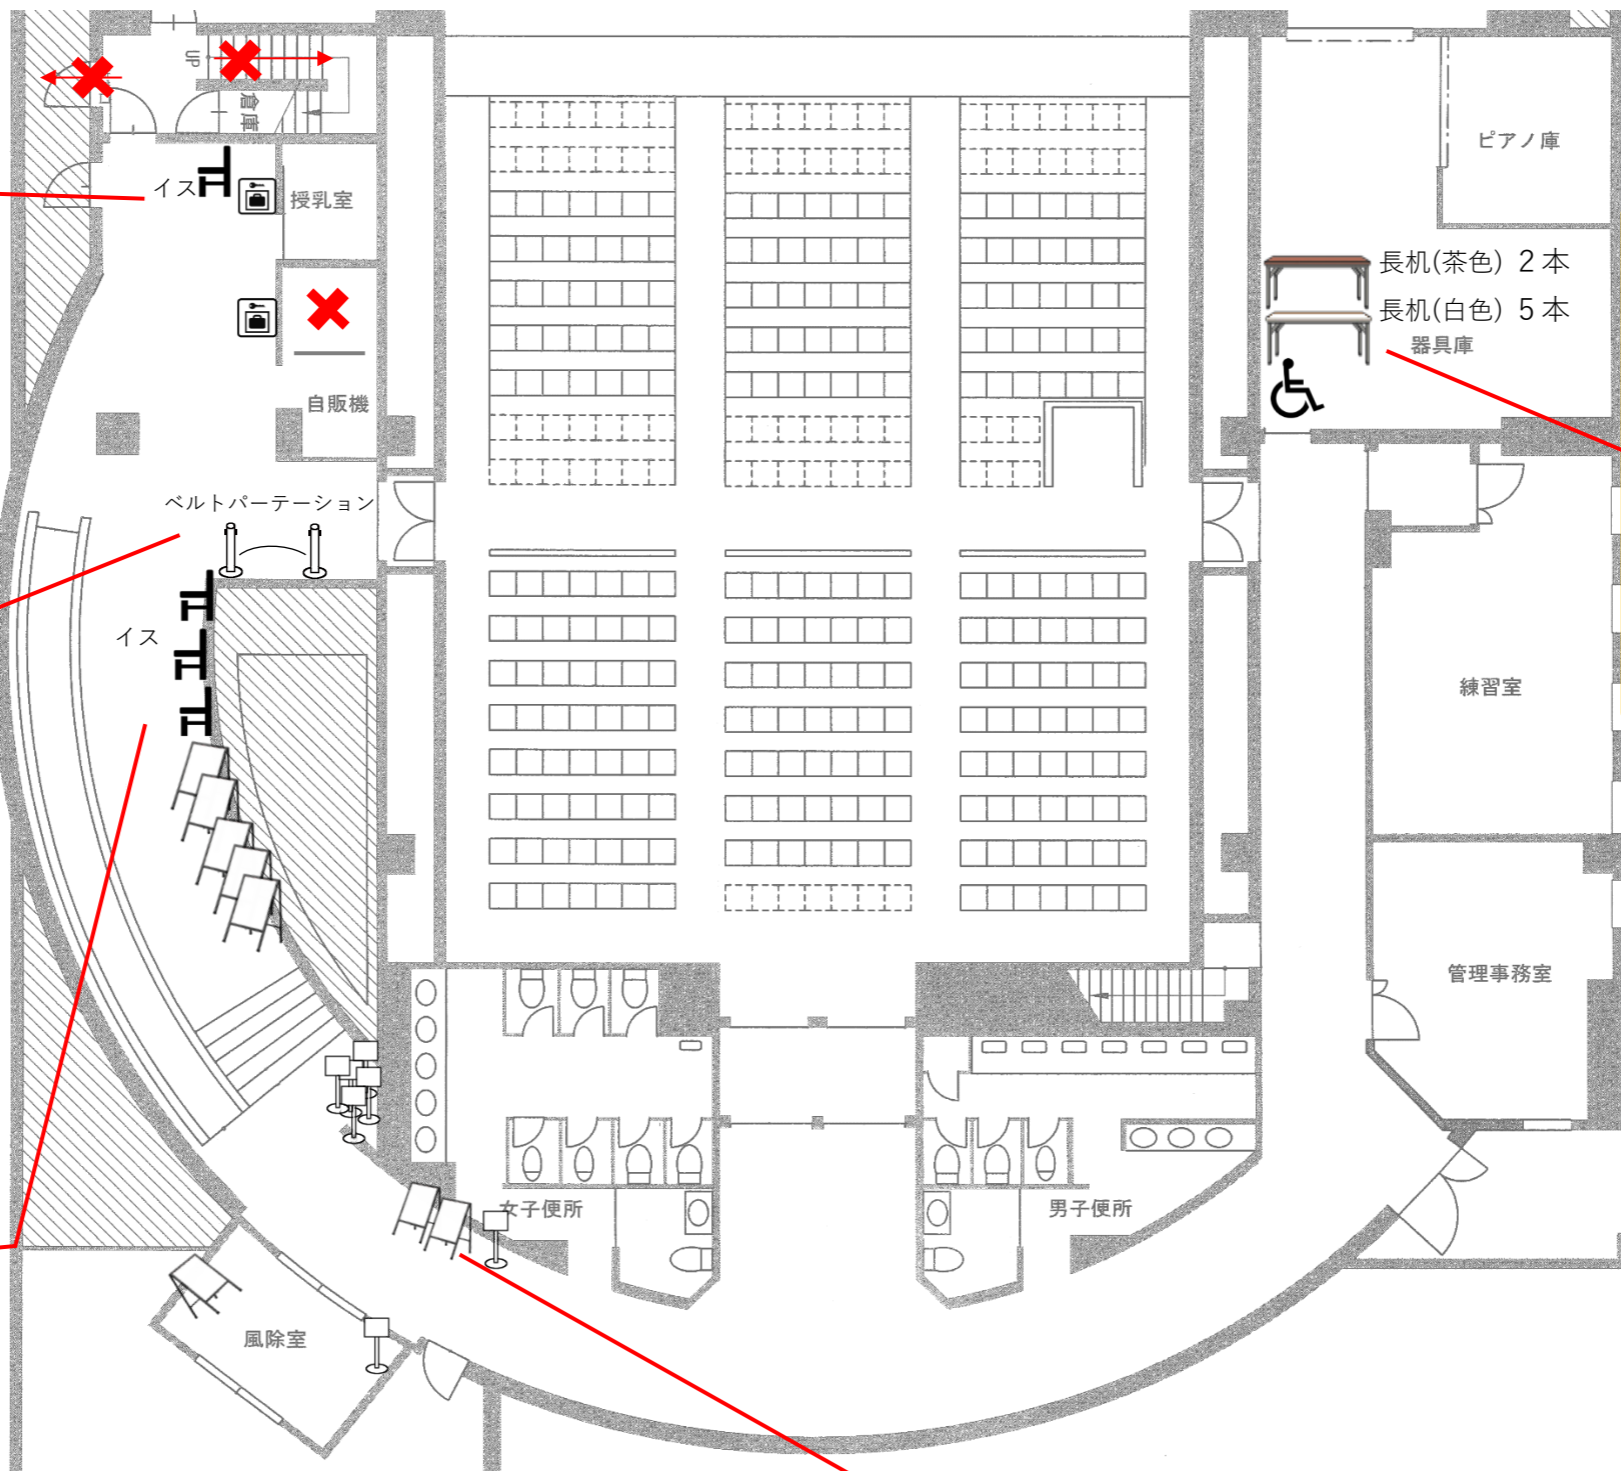

瑞穂文化小劇場 ロビー配置図

2024.03

※ご利用後は原状復帰をお願いします

【お願いごと】

- ロビー通路は避難経路も兼ねています。通路を物でふさいだりしないようご注意ください。同じく、客席トビラもすべてが避難経路です。使用されないトビラであっても鍵をかけたリ、物でふさぐのをご遠慮ください。
- 通路には黄色の点字ブロックが設置されています。ブロックの上に長机など設置しないでください。
- ホールをお借りいただいても、練習室を単独で借りられる方や、劇場事務室にお越しになる方がいらっしゃいます。ご配慮いただけましたら幸いです。